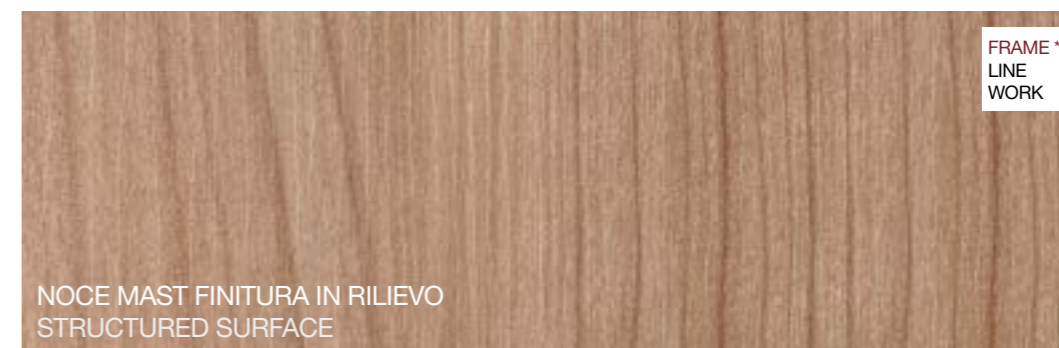

Finiture in nobilitato melaminico colori standard. Altre finiture e colori a richiesta.
Standard colors, melamine finish. Other colors on demand.

* Maggiorazione prezzo
Additional price

* Maggiorazione prezzo
Additional price

Frame con venatura orizzontale, Line con venatura verticale. Porte con venatura verticale.

Horizontal veins for Frame, Vertical veins for Line, doors with vertical veins.

* Maggiorazione prezzo
Additional price

* Maggiorazione prezzo
Additional price

BIANCO MAST FINITURA IN RILIEVO ¹
STRUCTURED SURFACE ¹

¹ Frame con venatura orizzontale, line con venatura verticale, porte con venatura verticale.
¹ Horizontal veins for Frame, Vertical veins for Line, doors with vertical veins.