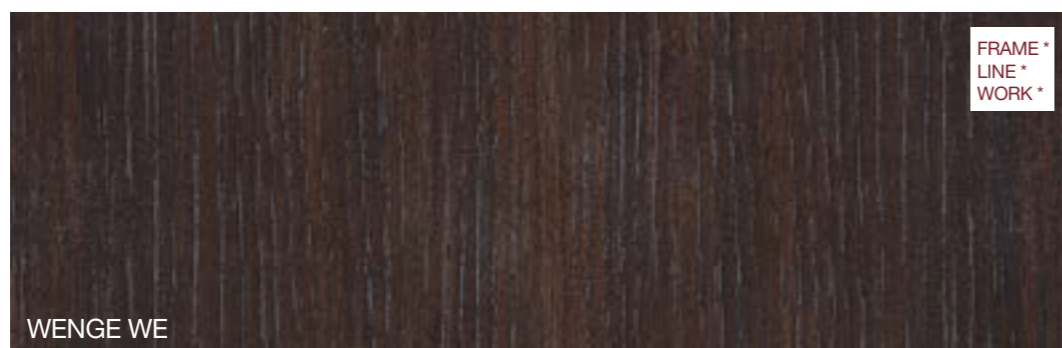

Finiture in nobilitato melaminico colori standard. Altre finiture e colori a richiesta.
Standard colors, melamine finish. Other colors on demand.

* Maggiorazione prezzo
Additional price

* Maggiorazione prezzo
Additional price

Frame con venatura orizzontale, Line con venatura verticale. Porte con venatura verticale.

Horizontal veins for Frame, Vertical veins for Line, doors with vertical veins.

* Maggiorazione prezzo
Additional price

* Maggiorazione prezzo
Additional price

BIANCO MAST FINITURA IN RILIEVO ¹
STRUCTURED SURFACE ¹

¹ Frame con venatura orizzontale, line con venatura verticale, porte con venatura verticale.
¹ Horizontal veins for Frame, Vertical veins for Line, doors with vertical veins.