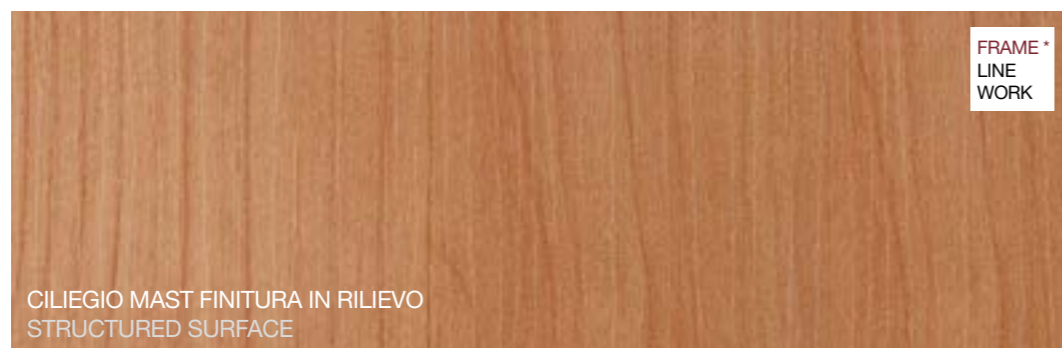

Finiture in nobilitato melaminico colori standard. Altre finiture e colori a richiesta.
Standard colors, melamine finish. Other colors on demand.

* Maggiorazione prezzo
Additional price

* Maggiorazione prezzo
Additional price

Frame con venatura orizzontale, Line con venatura verticale. Porte con venatura verticale.

Horizontal veins for Frame, Vertical veins for Line, doors with vertical veins.

* Maggiorazione prezzo
Additional price

* Maggiorazione prezzo
Additional price

BIANCO MAST FINITURA IN RILIEVO ¹
STRUCTURED SURFACE ¹

¹ Frame con venatura orizzontale, line con venatura verticale, porte con venatura verticale.
¹ Horizontal veins for Frame, Vertical veins for Line, doors with vertical veins.